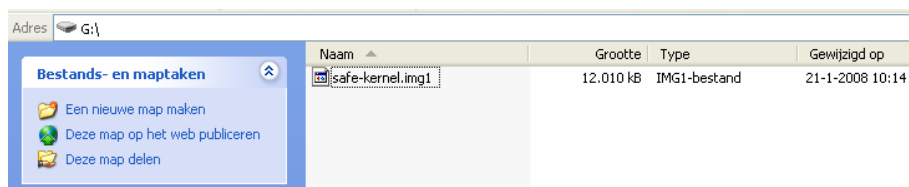

***Software Update *** **LC-42/46/52XL2E en LC-32/37/42/46/52X20E Software Update via USB**

Vaststellen van de Software-Versie in uw LCD-TV

1. Selecteer een willekeurig TV kanaal.
Druk op de MENU toets van de afstandsbediening
2. Kies met de ◀/ ▶ toetsen: "Instellingen" en selecteer "Identificatie".

3. Druk op OK.
4. Uw huidige softwareversie wordt nu getoond
Boven staat de Main Software en onder de Monitor Software

Indien uw TV al beschikt over de nieuwste versie Software, dan is een Update niet nodig. De actuele Software versie heeft de naam E0802121 (Main) M000107 (Monitor)

5. Met MENU toets verlaat u het menu.

Update

Vorbereiding

Als eerste stap dient u de huidige Software van onze Homepage www.sharp.nl te downloaden. Daarna dient u deze file uit te pakken en te kopiëren naar een USB stick. Deze USB stick dient geformatteerd te zijn in FAT en er mogen geen andere bestanden op staan.