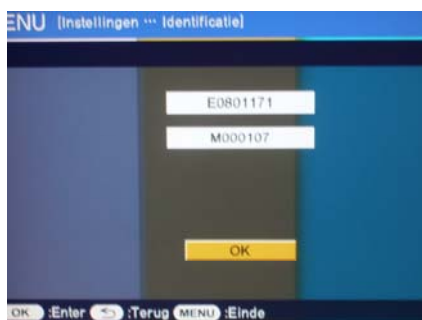

***Software Update *** **LC-42/46/52XL2E en LC-32/37/42/46/52X20E Software Update via USB**

Vaststellen van de Software-Versie in uw LCD-TV

1. Selecteer een willekeurig TV kanaal.
Druk op de MENU toets van de afstandsbediening
2. Kies met de ◀/ ▶ toetsen: "Instellingen" en selecteer "Identificatie".

3. Druk op OK.
4. Uw huidige softwareversie wordt nu getoond
Boven staat de Main Software en onder de Monitor Software

Indien uw TV al beschikt over de nieuwste versie Software, dan is een Update niet nodig. De actuele Software versie heeft de naam E0802121 (Main) M000107 (Monitor)

Uitvoeren van de Software Update:

1. Verwijder de stekker uit het stopcontact terwijl de tv aan staat.
2. Stop vervolgens de USB stick in de USB input "Service" van de tv. Deze bevindt zich aan de rechterzijde van de tv.
3. Druk de hoofdschakelaar in en houdt deze ingedrukt, hierna de stekker in het stopcontact steken.
4. Hierna ziet u de groene LED knipperen, na ongeveer 6 maal knipperen kunt de hoofdschakelaar loslaten.
5. Na ongeveer 2 minuten verschijnt het volgende beeld.