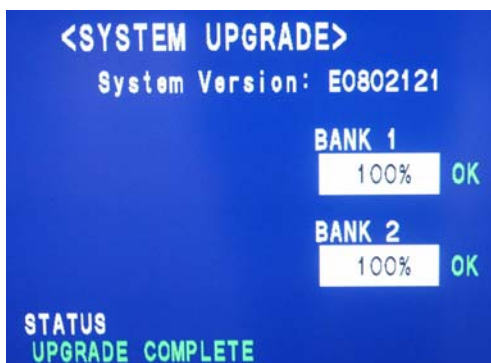

Indien "UPGRADE FAILURE" in het beeld verschijnt, haalt u de stekker uit het stopcontact en herhaalt u de Update vanaf stap 3.

7. Na een succesvolle Update verwijdert u de stekker uit het stopcontact en vervolgens verwijdert u de USB Stick.

Hiermee is de Update beëindigd en kunt u de tv weer gebruiken.